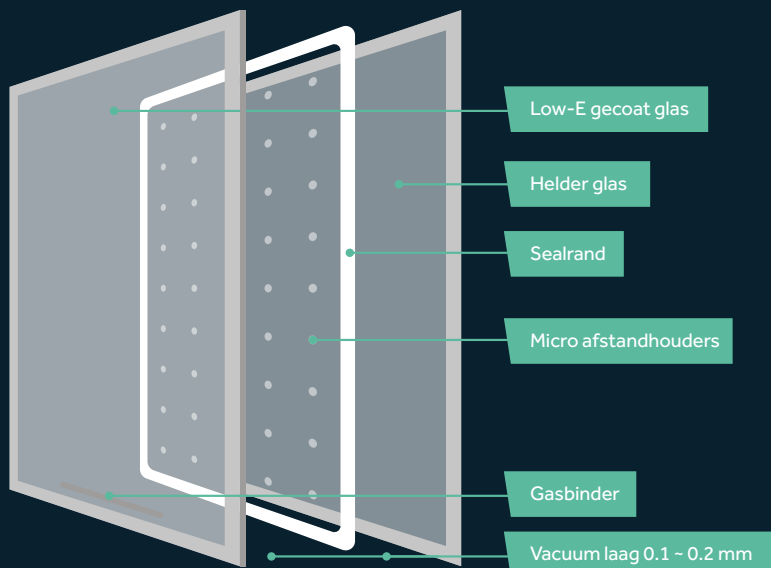

VACUUM-GLAS.EU

GG-NEDVAC SAPPHIRE

Specificaties

HET BESTE
VACUÜMGLAS
*rechtstreeks
af fabriek*

VACUUM-GLAS.EU

De GG-NedVac Sapphire met een U-waarde vanaf 0.45 is een geavanceerd isolatieproduct dat uitzonderlijke thermische prestaties biedt. Dankzij de lage U-waarde biedt dit product uitstekende energie-efficiëntie, wat resulteert in lagere stookkosten en een verhoogd wooncomfort. Het is bijzonder geschikt voor renovaties en nieuwbouwprojecten waar maximale isolatie vereist is, zonder concessies te doen aan lichtinval of esthetiek. De GG-NedVac Sapphire is al verkrijgbaar vanaf 6mm dik.

Dikte mm	U-waarde	Opbouw configuratie	dB	LTA %	ZTA	Gewicht p.m ²	Standaard afmeting mm	Maximale afmeting mm	Maximale oppervlak	Afstand houder
6.2	0.55	3TL+V+3T	36	80	57	15kg/m ²	1000x2000	x	< 2 m ²	25mm
8.2	0.55	4TL+V+4T	36	80	57	20kg/m ²	1500x2500	x	< 3 m ²	30mm
8.2	0.45	4TL+V+4T	36	70	41	20kg/m ²	1500x2500	x	< 3 m ²	30mm
10.2	0.55	5TL+V+5T	38	80	57	25kg/m ²	1500x2500	2000x3000	< 4,5 m ²	40mm
10.2	0.45	5TL+V+5T	38	70	41	25kg/m ²	1500x2500	2000x3000	< 4,5 m ²	40mm
12.2	0.55	6TL+V+6T	38	80	57	30kg/m ²	1500x2500	*2000x4000	> 4,5 m ²	40mm
12.2	0.45	6TL+V+6T	38	70	42	30kg/m ²	1500x2500	*2000x4000	> 4,5 m ²	40mm
8.2 <i>extra helder</i>	0.55	4TL+V+4UC	36	83	65	20kg/m ²	1500x2500	x	< 3 m ²	30mm
10.2 <i>extra helder</i>	0.55	5TL+V+5UC	38	83	65	25kg/m ²	1500x2500	2000x3000	< 4,5 m ²	40mm

*afmeting 2000x4000 verwacht Q1 2025

ALGEMEEN

Minimale afmeting mm	300x300mm (kleiner op aanvraag)
Verhouding maximaal	1:6 (vb. 250x1500) verhouding > 1:6 op aanvraag
Veiligheidsglas	ja / gehard
Sealrand kleur / mm	geel / 10-11mm
Vacuümafichting	strip
Strip afmeting <0.4m ²	90mm
Strip afmeting 0.4 - 0.8m ²	190mm
Strip afmeting 0.8 - 1.2m ²	290mm
Garantieperiode	15 jaar
Recyclebaar	ja
Modelruiten	zie modellenoverzicht
Hybride uitvoeringen	Vacuümglas +ISO / Gelamineerd / Extra veiligheid